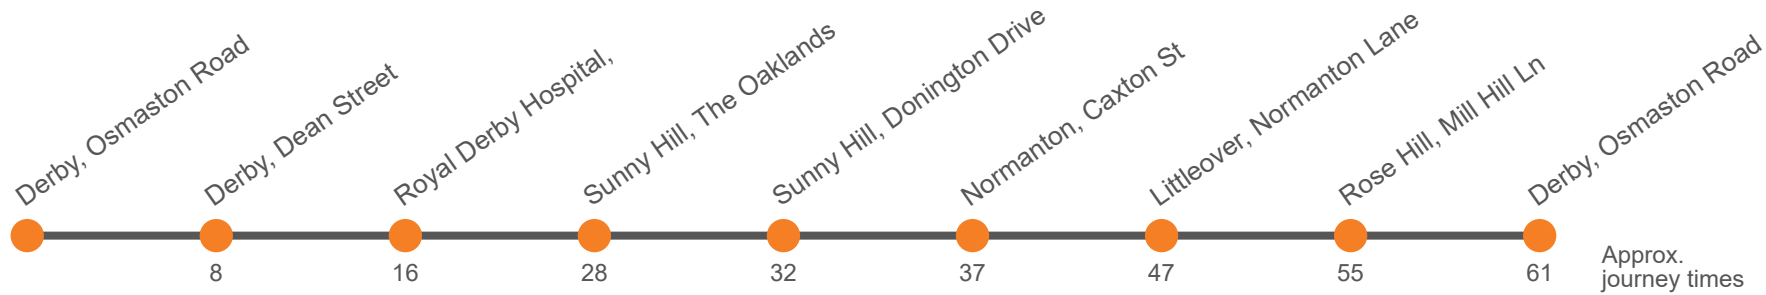

Saturday

Derby, Osmaston Road Stop A7	0642	0742	0805	0830	0900	0930												
St Lukes, Dean Street	0650	0750	0813	0838	0908	0938	Then at these mins past the hour	00	30		1530	1600	1630	1700	1730			
Royal Derby Hospital	0657	0757	0823	0848	0918	0948		18	48		1548	1618	1648	1715	1745			
Sunny Hill, The Oaklands	0706	0806	0836	0901	0931	1001		31	01		1601	1631	1701	1724	1754			
Sunny Hill, Donington Drive	0710	0810	0840	0905	0935	1005		35	05	until	1605	1635	1705	1728	1758			
Normanton, Caxton Street	0714	0814	0844	0911	0941	1011		41	11		1611	1641	1711	1732	1802			
Littleover, Normanton Lane	0724	0824	0854	0921	0951	1021		51	21		1621	1651	1721	1742	...			
Rose Hill, Mill Hill Ln/Bailey St	0731	0831	0901	0931	1001	1031		01	31		1631	1701	1728	1749	...			
Derby, Osmaston Road Stop A7	0737	0837	0907	0937	1007	1037		07	37		1637	1707	1734	1755	...			

Saturday (continued)

Derby, Osmaston Road Stop A7	1800	1900	2000
St Lukes, Dean Street	1808	1908	2008
Royal Derby Hospital	1815	1915	2015
Sunny Hill, The Oaklands	1824	1924	2024
Sunny Hill, Donington Drive	1828	1928	2028
Normanton, Caxton Street	1832	1932	2032
Littleover, Normanton Lane	1842	1942	2042
Rose Hill, Mill Hill Ln/Bailey St	1849	1949	2049
Derby, Osmaston Road Stop A7	1855	1955	2055

5

Derby, Osmaston Road - Littleover via Royal Derby Hospital - Sunny Hill

Effective from: 16/09/2023

Arriva Derby

Sunday

Derby, Osmaston Road Stop A7	0900		00		1700	1800	1900
St Lukes, Dean Street	0908	Then at these mins past the hour	08	until	1708	1808	1908
Royal Derby Hospital	0915		15		1715	1815	1915
Sunny Hill, The Oaklands	0924		24		1724	1824	1924
Sunny Hill, Donington Drive	0928		28		1728	1828	1928
Normanton, Caxton Street	0932		32		1732	1832	1932
Littleover, Normanton Lane	0942		42		1742	1842	1942
Rose Hill, Mill Hill Ln/Bailey St	0949		49		1749	1849	1949
Derby, Osmaston Road Stop A7	0955		55		1755	1855	1955